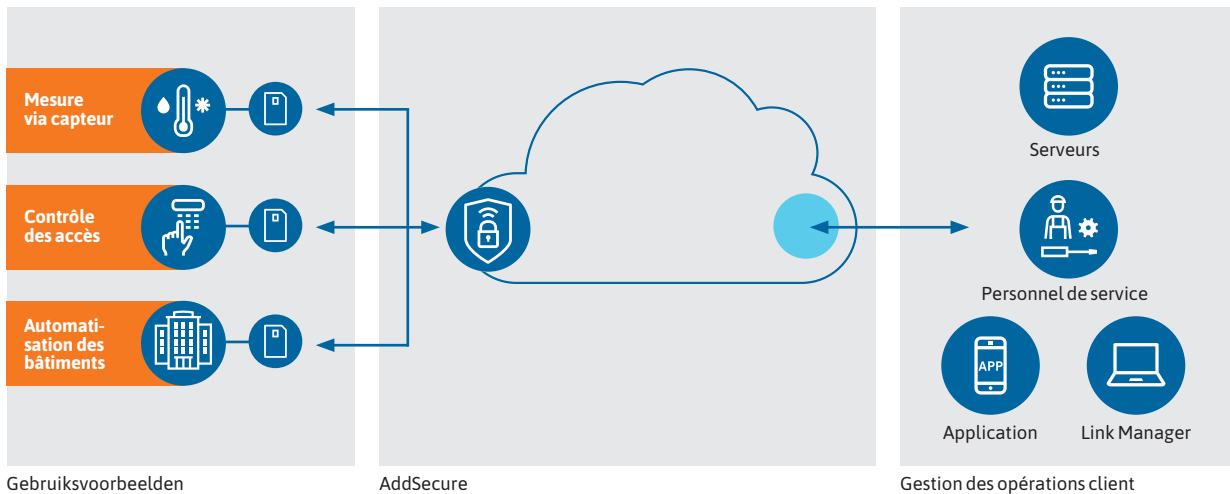

Cet exemple présente des sites qui possèdent toute une variété de systèmes de sécurité et d'autres équipements techniques connectés via AddSecure Link.

L'interface utilisateur est intuitive, avec des conseils clairs, et elle a recours à un niveau élevé d'automatisation, limitant le risque d'erreurs humaines tout en renforçant la sécurité dans les solutions déployées.

d'utilisation et est livré sous forme de carte SIM préactivée et avec accès VPN. Parfait pour la création rapide d'une connexion sécurisée entre les périphériques locaux et les systèmes installés de manière centralisée.

- Une gestion facile – un outil pour les cartes SIM, la gestion du trafic de données et la gestion du réseau. Une vue plus complète qu'avec les outils de gestion SIM standard.
- Contrôle total – la vue d'ensemble dans Link Manager permet d'effectuer un suivi des coûts et des volumes de données. Définir une limite de données fixe par appareil est facile, ce qui garantit la maîtrise totale des coûts et donc aucune mauvaise surprise.
- Évolutif – Possibilité de mettre en place des réseaux et des connexions, de commander de nouvelles cartes SIM et des certificats VPN, en très peu de temps.

Plug-n-play avec Link Go

Link Go est une solution plug-and-play pour les entreprises qui veulent un démarrage simple et rapide de leurs périphériques et systèmes connectés. Link Go est généralement utilisé pour les systèmes de contrôle des accès, les systèmes d'alarme, la gestion des ascenseurs, des caméras et d'autres besoins de contrôle à distance. Link Go comprend une connexion chiffrée sécurisée, avec un routeur robuste et fiable disponible en option. Link Go est simple

Caractéristiques

Facile à gérer

Un haut niveau d'automatisation rend la technologie IP complexe accessible à tous.

Évolutif

Adapte vos réseaux privés lorsque les besoins changent.

Efficace et respectueux de l'environnement

Si facile à gérer que les utilisateurs s'en servent vraiment, les visites sur site appartiennent désormais au passé.

Contrôle total

Fournit une vue d'ensemble rapide et claire de l'ensemble des connexions et périphériques connectés.

Connexions sécurisées

Invisible et sans fuites.